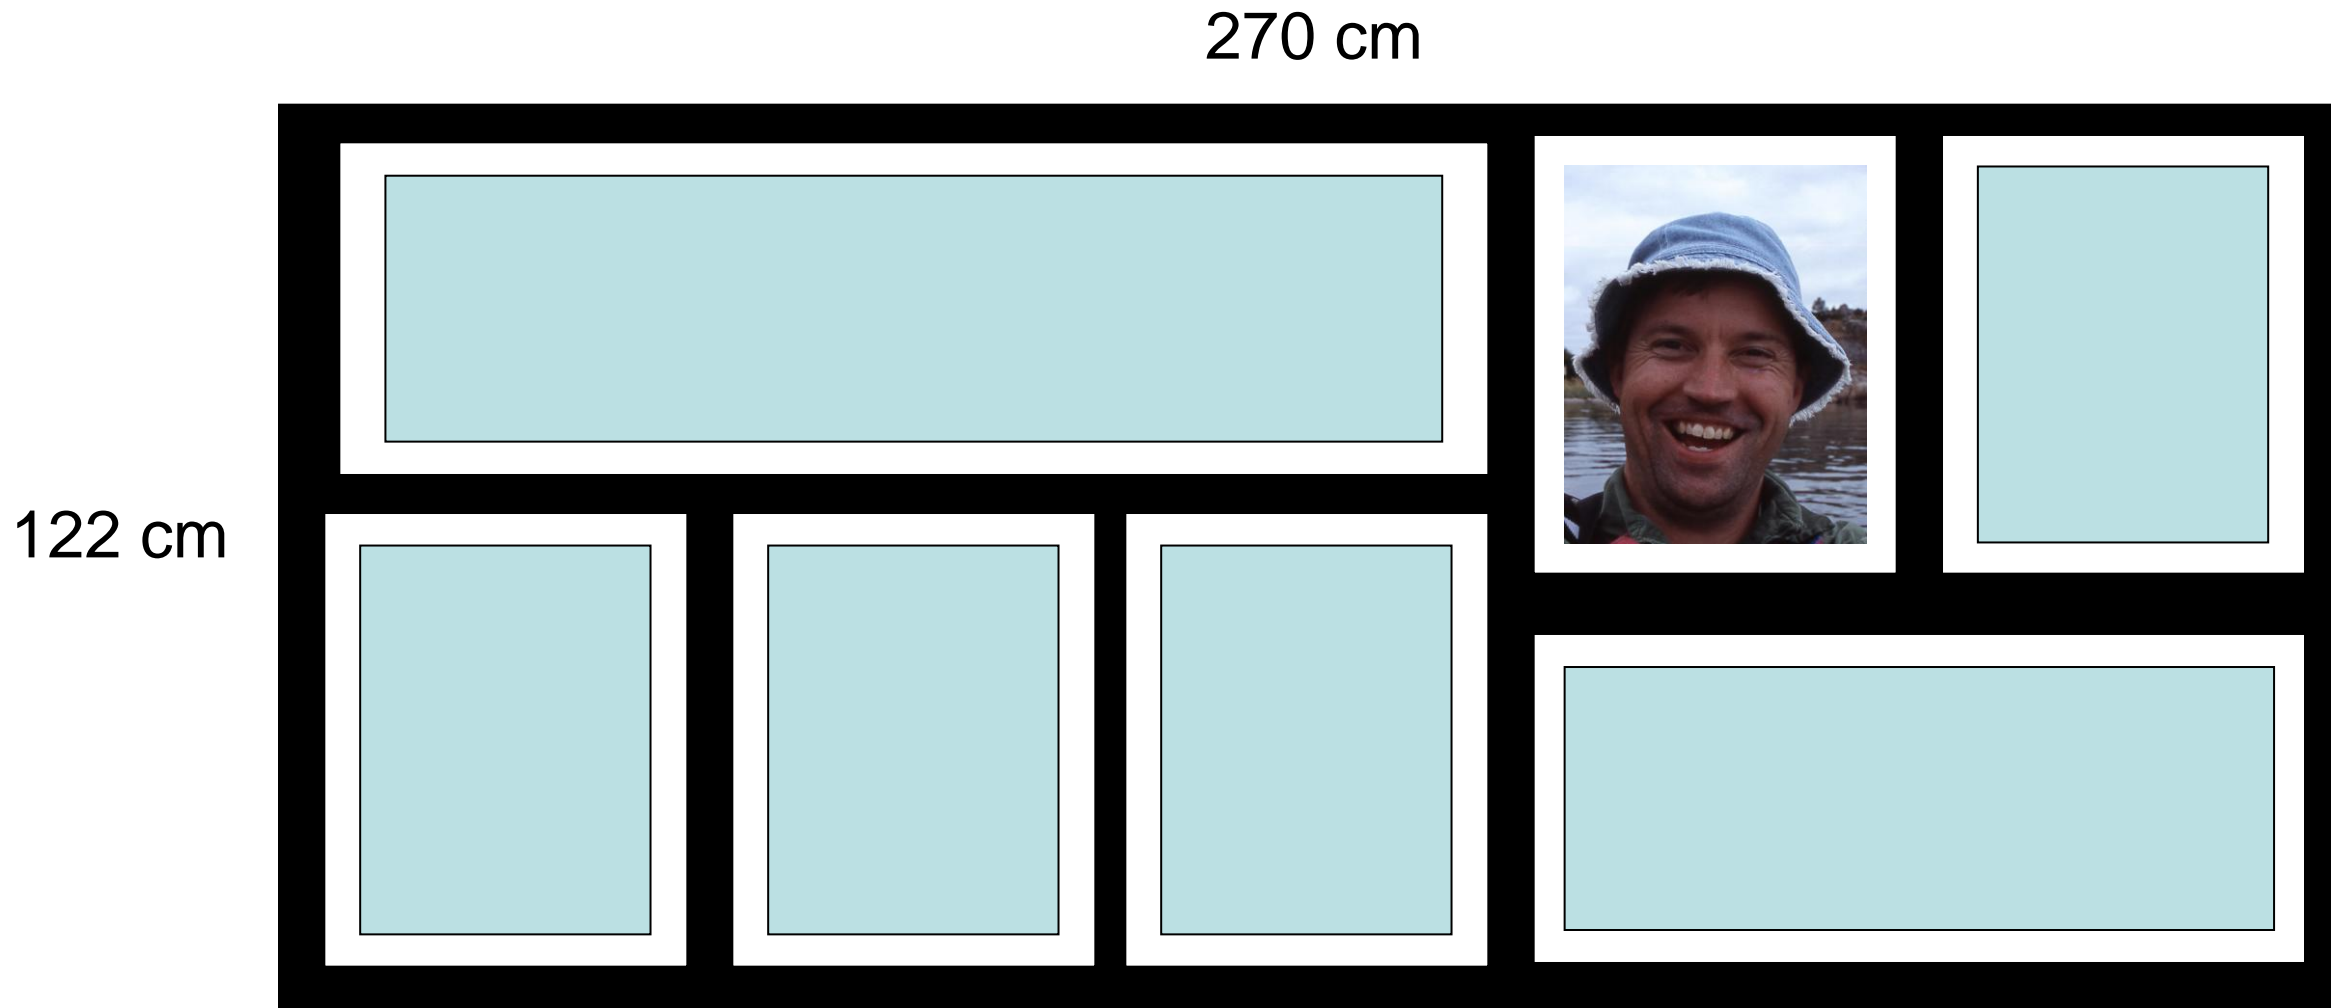

Princip på bildskärm

Finns ju många olika layoutmöjligheter beroende på vilka bilder vi har....eller kanske kan man göra ett par större stående bilder och ett panorama över eller under...?
Kapaskivorna kan bli köpas i dimensionen 50x70, frändessa skär vi enkelt 50x50, 50x60 eller 50x70....