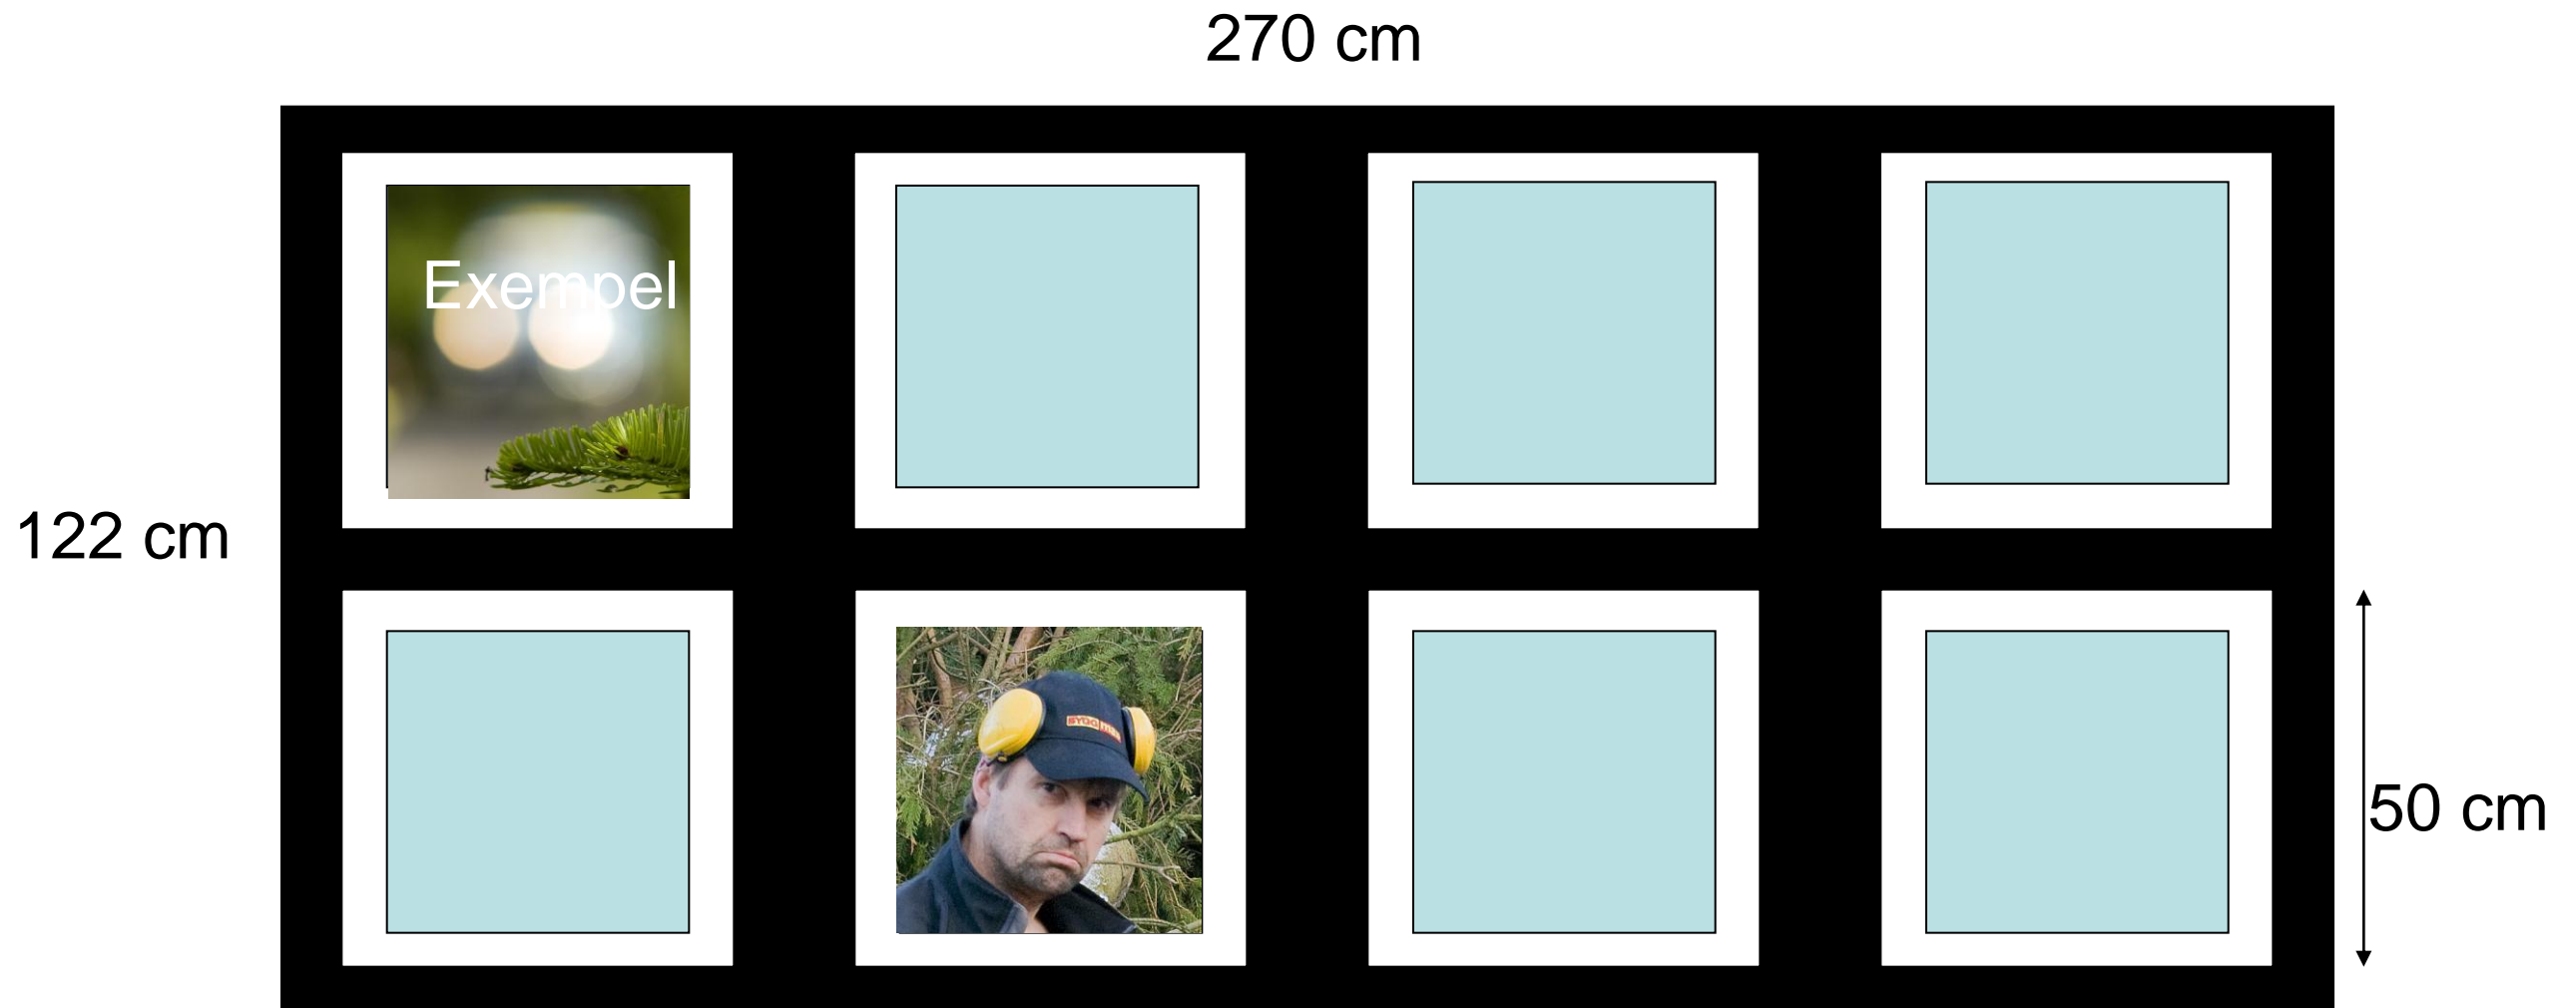

Princip på bildskärm

Finns ju många olika layoutmöjligheter beroende på vilka bilder vi har....eller kanske kan man göra ett par större stående bilder och ett panorama över eller under...?

Kapaskivorna kan bli köpas i dimensionen 50x70, frändessa skär vi enkelt 50x50, 50x60 eller 50x70....