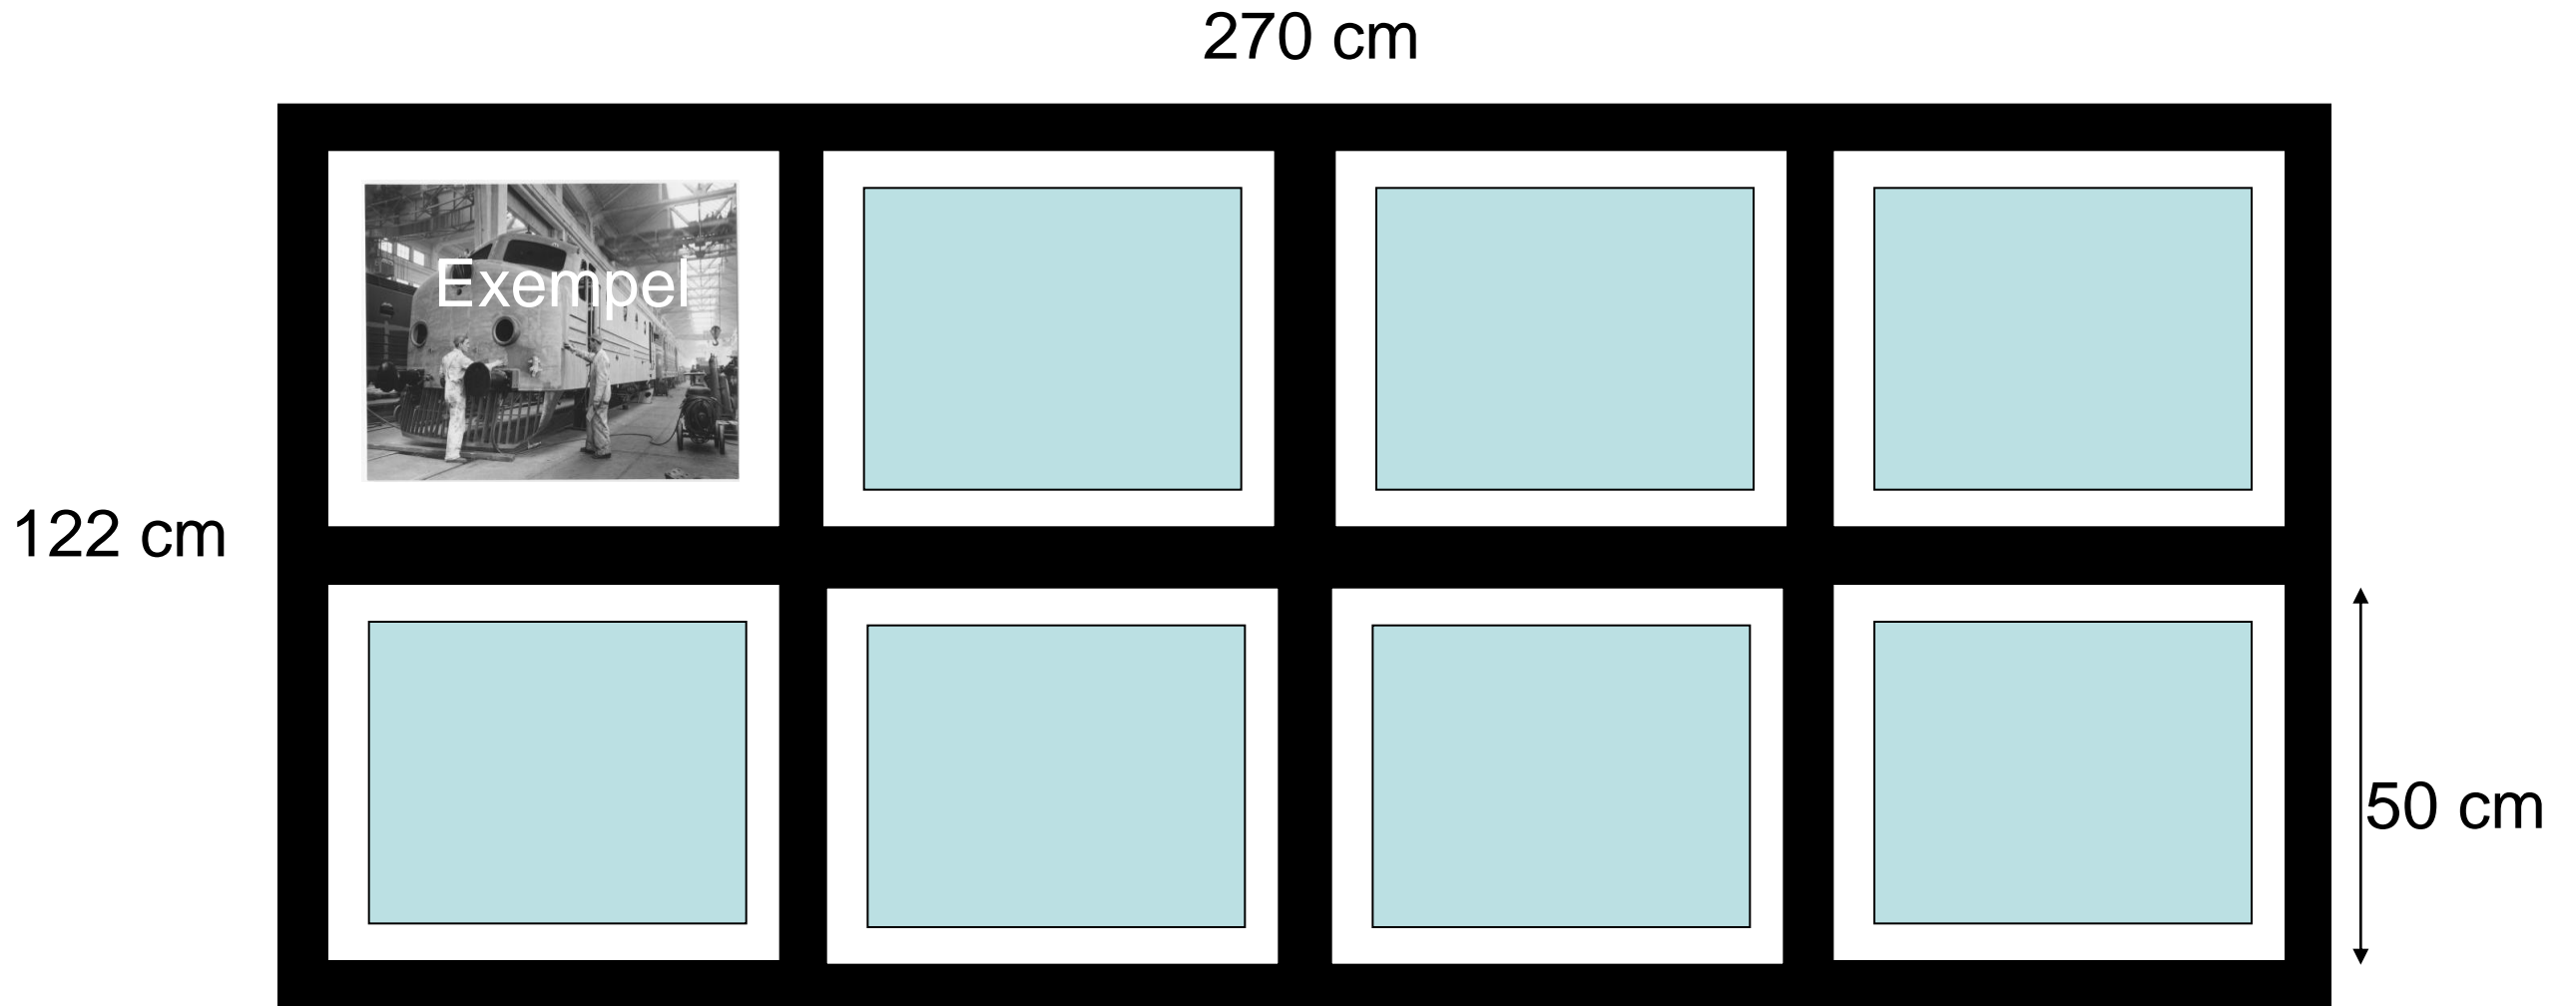

Princip på bildskärm

Finns ju många olika layoutmöjligheter beroende på vilka bilder vi har....eller kanske kan man göra ett par större stående bilder och ett panorama över eller under...?

Kapaskivorna kan bli köpas i dimensionen 50x70, frändessa skär vi enkelt 50x50, 50x60 eller 50x70....