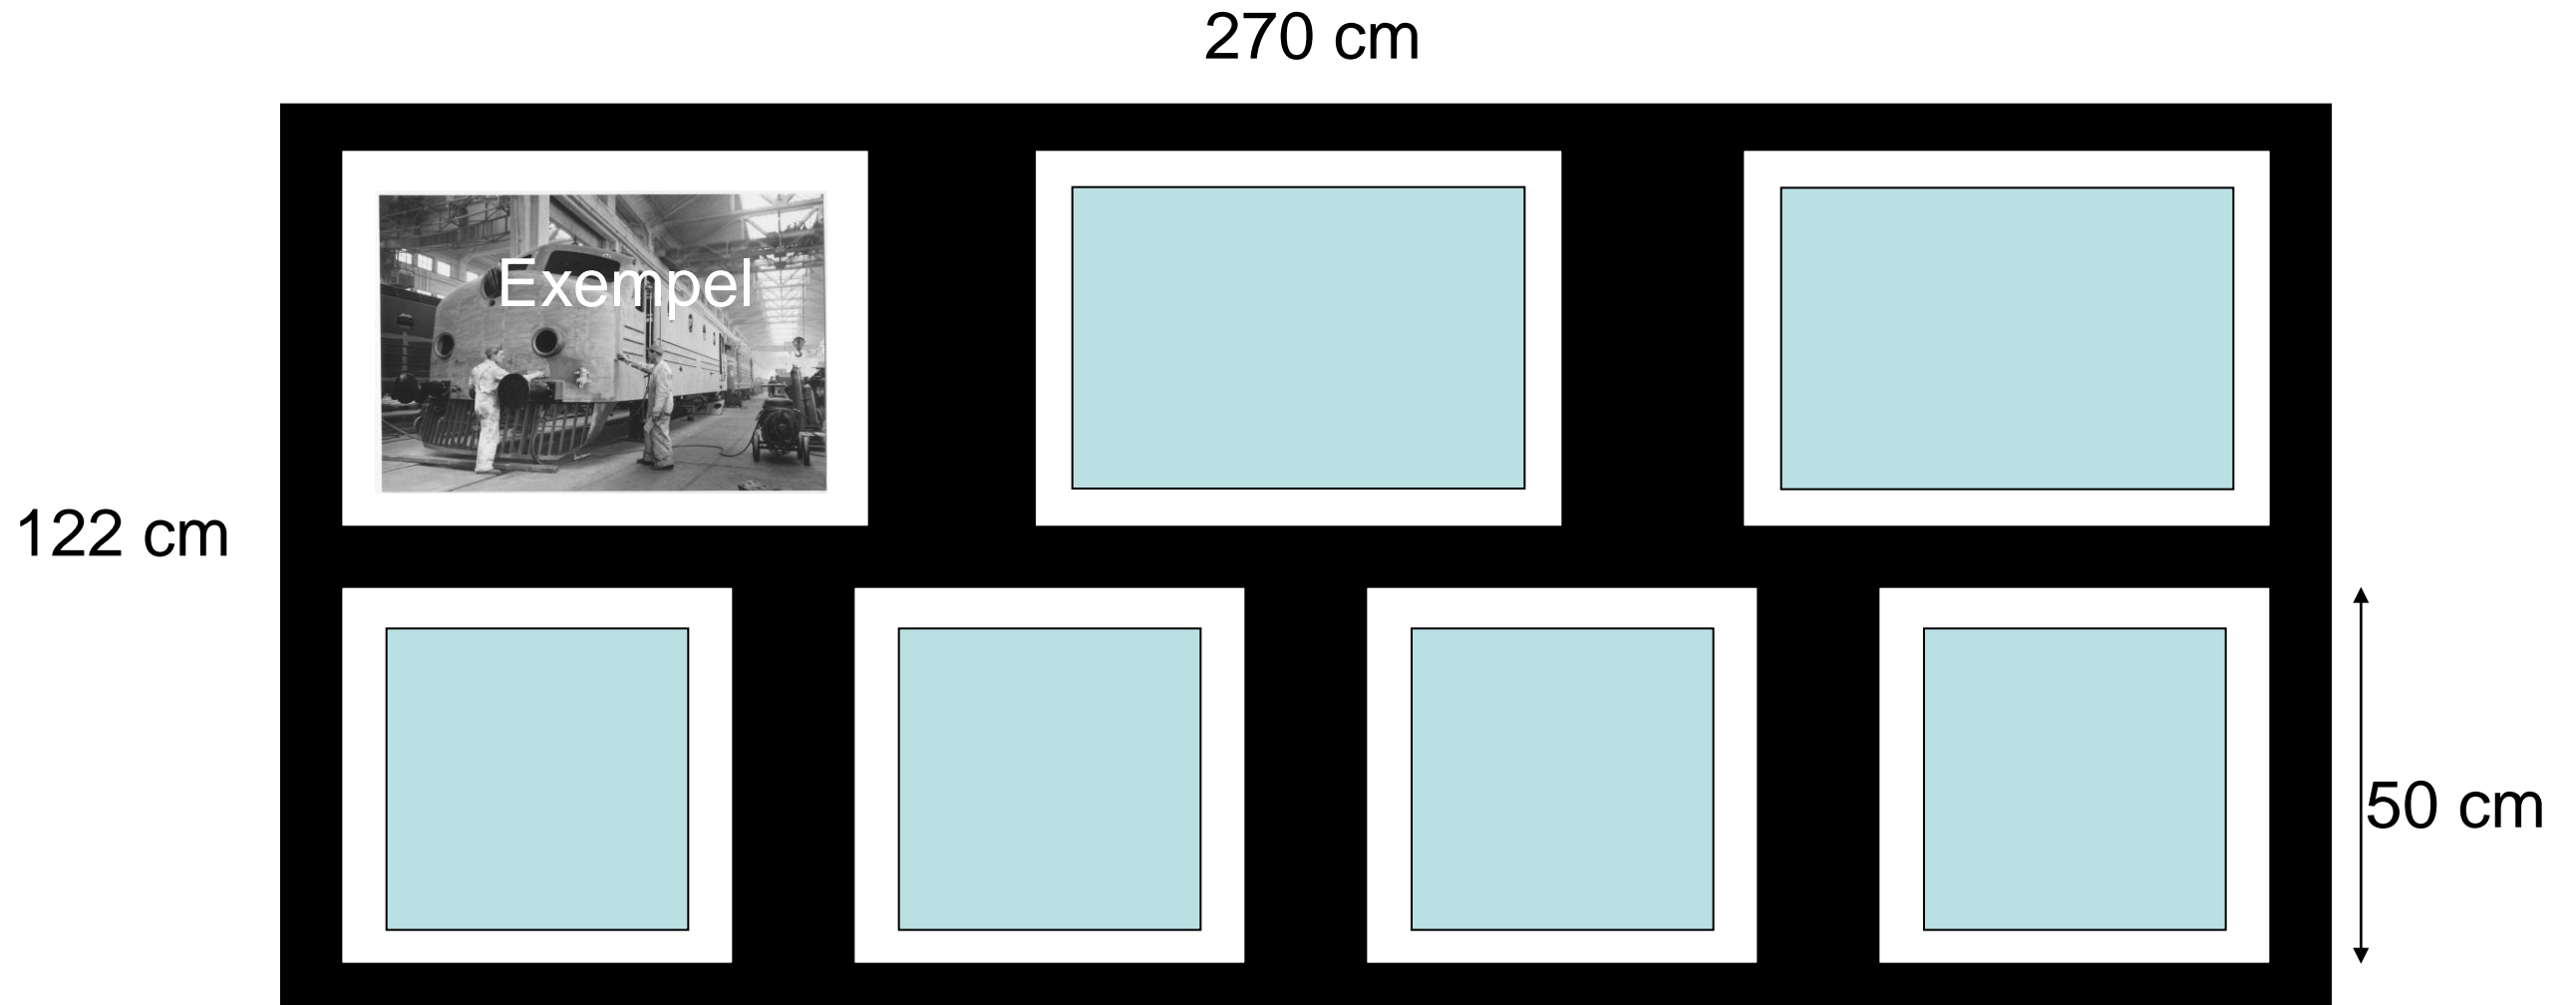

Kapaskivorna kan bli köpas i dimensionen 50x70, frändessa skär vi enkelt 50x50, 50x60 eller 50x70....

Princip på bildskärm

Finns ju många olika layoutmöjligheter beroende på vilka bilder vi har....eller kanske kan man göra ett par större stående bilder och ett panorama över eller under...?

Kapaskivorna kan bli köpas i dimensionen 50x70, frändessa skär vi enkelt 50x50, 50x60 eller 50x70....

Princip på bildskärm

Finns ju många olika layoutmöjligheter beroende på vilka bilder vi har....eller kanske kan man göra ett par större stående bilder och ett panorama över eller under...?
Kapaskivorna kan bli köpas i dimensionen 50x70, frändessa skär vi enkelt 50x50, 50x60 eller 50x70....